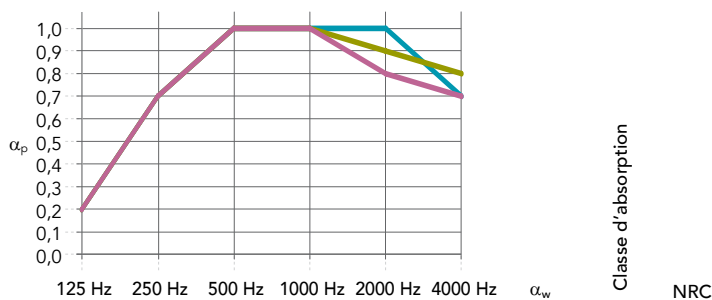

Groupe Produits	Visuel du produit	Description	Longueur x Largeur x Hauteur (mm)	Pièces par carton	Kg par carton
LAM MID		Profilé horizontal Rockfon Lamella - Intermédiaire	2400 x 45 x 51.8	3	4.22
LAM 39		Latte de bois Rockfon Lamella Chêne 2474 39 21	2474 x 39 x 21	10	11.2
LAM 34		Latte de bois Rockfon Lamella Chêne foncé 2474 34 30	2474 x 34 x 30	10	13.8
		Latte de bois Rockfon Lamella Chêne clair 2474 34 30		10	13.8
		Latte de bois Rockfon Lamella Chêne 2474 34 30		10	13.8
		Panneau acoustique Rockfon Charcoal	600 x 600 x 40	8	18.6
LAM TB		Profilé horizontal Rockfon Lamella - Haut/Bas	2400 x 45 x 51.6	2	2.92
LAM END		Profilé vertical d'extrémité Rockfon Lamella – Gauche/Droite	2474 x 44.7 x 9	2	1.12
LAM CON		Profilé vertical d'extrémité Rockfon Lamella – Connecteur d'extrémité	59.6 x 25 x 24.6	10	0.4
LAM BS		Profilé horizontal Rockfon Lamella – Ecarteur	35 x 30 x 15.3	10	0.1
LAM CON		Clip de montage Rockfon Lamella	29.9 x 20.5 x 13.3	200	1.03
LAM 44		Latte de bois Rockfon Lamella Chêne clair 2474 44 12	2474 x 44 x 12	10	6
		Latte de bois Rockfon Lamella Chêne 2474 44 12		10	6
		Latte de bois Rockfon Lamella Chêne foncé 2474 44 12		10	6
LAM 39		Latte de bois Rockfon Lamella Chêne clair 2474 39 21	2474 x 39 x 21	10	11.2
		Latte de bois Rockfon Lamella Chêne foncé 2474 39 21		10	11.2
LAM GR		Réglette Rockfon Lamella	458 x 40 x 40	1	0.34
LAM CON		Connecteur intermédiaire pour connexion horizontale (optionnel)	66 x 24.95 x 2	10	0.4

*** Dimension modulaire

Performances

Absorption acoustique
 α_w : jusqu'à 0,90 (Class A)
 (Système complet testé)

	125 Hz	250 Hz	500 Hz	1000 Hz	2000 Hz	4000 Hz	α_w	Classe d'absorption	NRC
Rockfon Lamella 34x30 mm + absorbant 40 mm	0,20	0,70	1,00	1,00	1,00	0,70	0,90	A	-
Rockfon Lamella 39x21 mm + absorbant 40 mm	0,20	0,70	1,00	1,00	0,90	0,80	0,90	A	-
Rockfon Lamella 44x12 mm + absorbant 40 mm	0,20	0,70	1,00	1,00	0,80	0,70	0,85	B	-