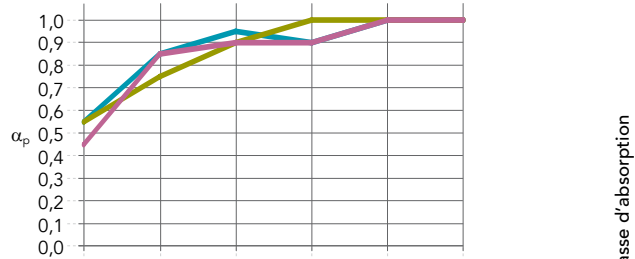

## Applications

- Bureau
- Loisirs
- Éducation
- Commerce

Groupe Produits	Visuel du produit	Description	Longueur x Largeur x Hauteur (mm)	Pièces par carton	Kg par carton
		Rockfon Blanka®	600 x 600 x 22	10	13.3
		Rockfon Color-all®		10	13.3
HUB FRS		Profilé droit Hub	1800 x 35 x 110	2	8.2
			2400 x 35 x 110	2	11
			3000 x 35 x 110	2	13.8
			3600 x 35 x 110	2	16.5
HUB FRC		Profilé d'angle Hub	1066 x 35 x 110	4	9.8
HUB CAS		Armature	2976 x 40 x 40	1	6
			3576 x 40 x 40	1	7.2
			1200 x 40 x 40	1	2.4
			868 x 40 x 40	1	1.8
HUB SCREW M6		Vis de raccord	x x		
HUB CON		Raccord droit pour profilé Hub			
		Connecteur			
		Interconnecteur en R			
		Clip d'intersection			
HUB HHSS		Vis à tête plate M6			
HUB WIRE		Kit câble vertical			
		Kit câble de contreventement			
HUB GLI		Attache de rideau			
HUB FELT		Feutrine pour finition du cadre			
T24 MR CL&HK		Porteur T24 à clic / à crochet	3600 x 24 x 38	15	19.5
T24 CT CLICK		Entretoise T24 à clic	600 x 24 x 38	45	8.2
HUB MOLD		Gabarit de découpe	x x	1	0.5

## Performances

**Absorption acoustique**  
 $\alpha_w$ : 0,95 (Classe A)

Finition périphérique:  
 Épaisseur (mm) /  
 Hauteur suspension (mm)

	125 Hz	250 Hz	500 Hz	1000 Hz	2000 Hz	4000 Hz	$\alpha_w$	Classe d'absorption	NRC
Blanka X: 22 / 200	0,55	0,85	0,95	0,90	1,00	1,00	0,95	A	0,95
Blanka X: 22 / 1000	0,55	0,75	0,90	1,00	1,00	1,00	0,95	A	0,95
Color-all X: 22 / 200	0,45	0,85	0,90	0,90	1,00	1,00	0,95	A	0,95