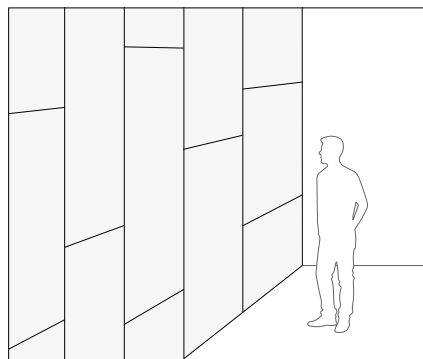

Description Du Produit

- Matériau acoustique : laine de roche de 35 mm
- Cadre : cadre en aluminium de 50 mm en finition mate
- Surface : textile imprimé en polyester

Applications

- Éducation
- Santé
- Loisirs
- Bureau
- Commerce

La profondeur du cadre est de à 50 mm.

Possibilité de personnaliser les dimensions des panneaux sur demande.

Dimensions minimales (L x H/H x L) : 150 x 500 mm ou 500 x 500 mm.

Dimensions maximales (L x H/H x L) : 13 000 x 3 000 mm.

Panneau individuel

Un panneau avec une image unique.

Dimensions (L x H/H x L) :
150x500 ou 500x500 – 4000x2000 mm

Solution personnalisée façon puzzle

Un design mural personnalisé, assemblé façon puzzle avec plusieurs panneaux Rockfon Canva de différentes tailles.

Dimensions (L x H/H x L) :
150x500 ou 500x500 – 4000x2000 mm

Panneau en format XXL

Panneaux muraux pouvant atteindre 13 x 3 mètres maximum, vous permettant de décorer de grandes surfaces murales avec un seul panneau et une toile unique sur l'ensemble de la surface.