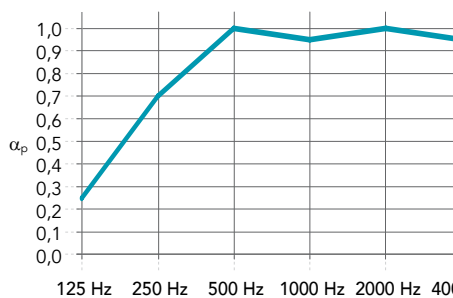

Dimensions (L x H/H x L) :
150x500 ou 500x500 – 4000x2000 mm

Panneau en format XXL

Panneaux muraux pouvant atteindre 13 x 3 mètres maximum, vous permettant de décorer de grandes surfaces murales avec un seul panneau et une toile unique sur l'ensemble de la surface.

Dimensions (L x H/H x L) :
4000x2000 mm – 13000x3000

Performances

Absorption acoustique

α_w : 0,95 (Classe A)

Épaisseur du produit (mm) / Profondeur totale d'installation (mm)

	125 Hz	250 Hz	500 Hz	1000 Hz	2000 Hz	4000 Hz	α_w	Classe d'absorption	NRC
50 / 50	0,25	0,70	1,00	0,95	1,00	0,95	0,95	A	0,95