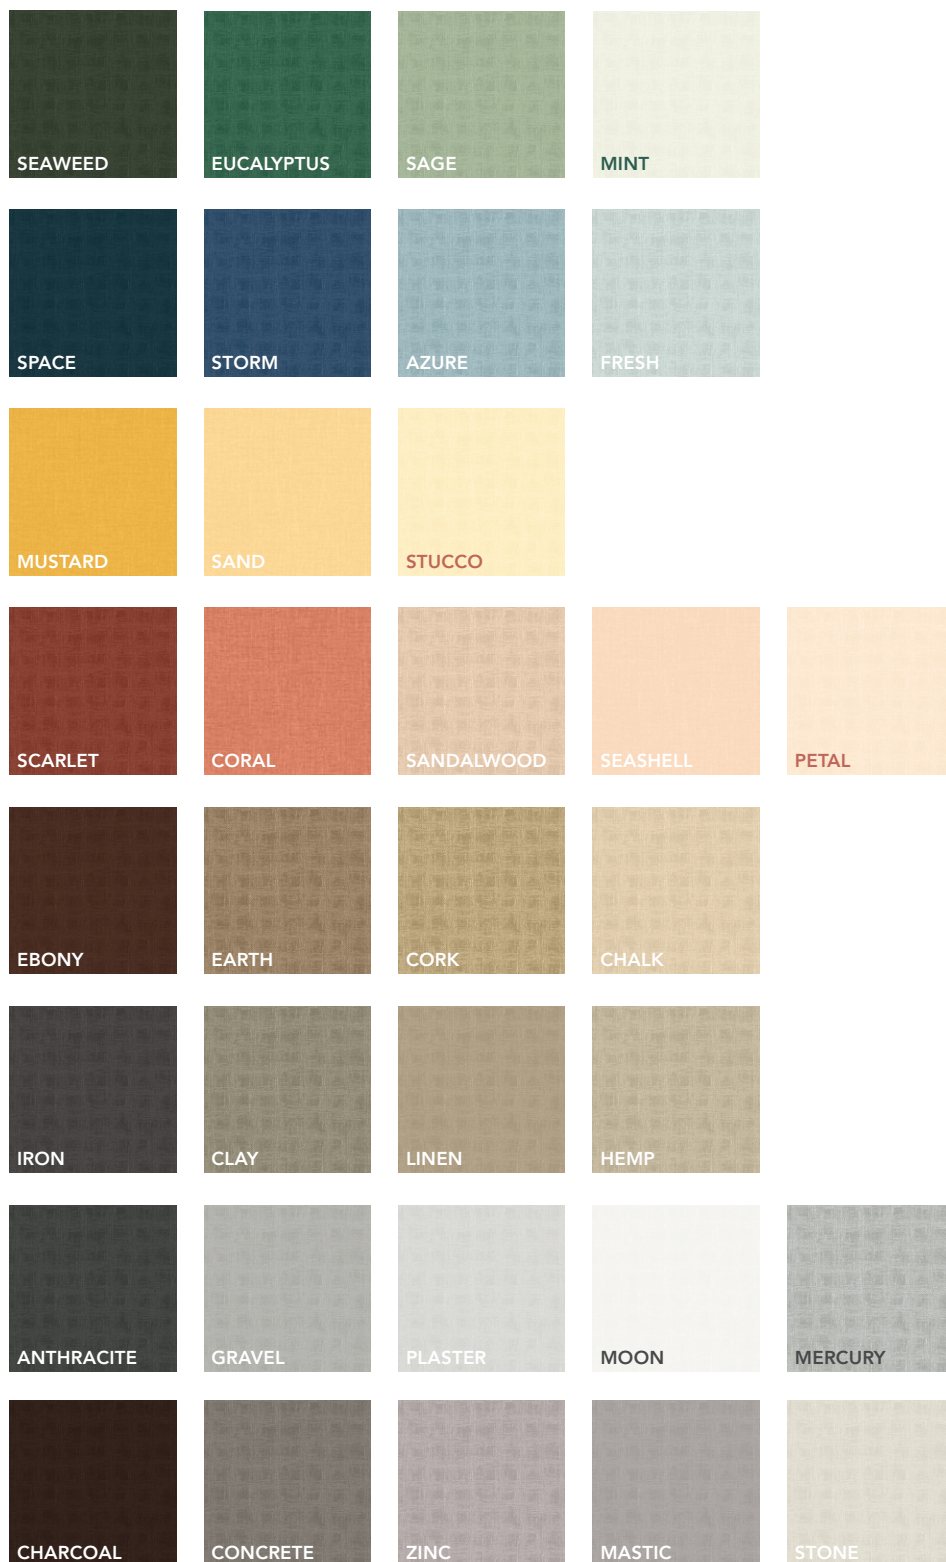

Recyclabilité

Laine de roche entièrement recyclable

Environnement intérieur

Rockfon Canva dégage de très faibles émissions de Composants Organiques Volatils (COV).

Rockfon Canva Panneau mural bénéficie du label Finlandais Finish M1 et Indoor Climate Danois qui évaluent l'innocuité des produits de construction sur la qualité de l'air intérieur.

Couleurs du cadre

Couleurs de toile

Options visuels personnalisés

La personnalisation graphique se fait sur demande. Veuillez contacter votre partenaire local Rockfon pour personnaliser votre choix d'image, illustration, design graphique ou tout autre mise en page visuelle sur la surface de la toile en impression de qualité haute résolution.

Toutes les couleurs standards sont imprimées sur le textile avec une texture de (type) tissage. Les couleurs de toiles ci-dessus sont celles issues de nos produits Rockfon Color-all®. Important ! Les couleurs indiquées sont basés sur le nuancier NCS – Natural Colour System® propriété de NCS Colour AB, Stockholm 2012 et utilisé sous licence. La surface du textile en couleur "Mercury" n'a pas un effet métallique.

NB : La toile Rockfon Canva est "directionnelle". Cela signifie que les couleurs peuvent différer selon si l'élément est suspendu de manière verticale ou horizontale. Cet effet est une caractéristique courante d'un tissu tricoté en chaîne. Si vous souhaitez installer une couleur sur deux ou plusieurs panneaux de manière combinée et dans des orientations différentes, veuillez nous contacter. Veuillez également noter que les cadres noirs combinés aux toiles de couleur claire peuvent créer un effet d'ombre près du bord des toiles.